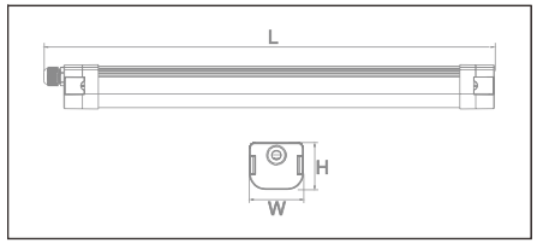

GRÖSSE & GEWICHT

Länge	1221 mm
Breite	74,0 mm
Höhe	64 mm
Gewicht	2,2 kg

GRAFIKEN

LEDON
29001901

A
B
C
D
E
F
G

E

40
kWh/1000h

 2019/2015