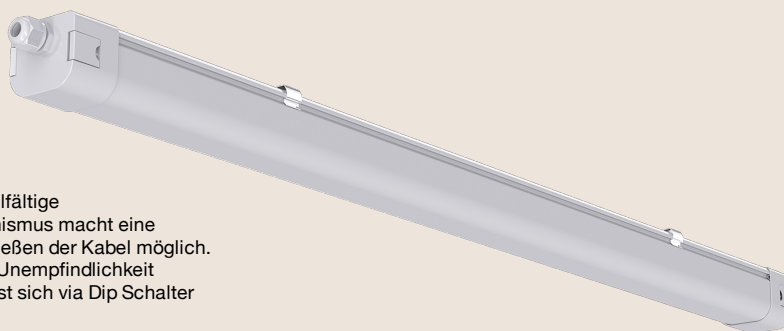

Trend+ Feuchtraumleuchte

Die schlanke und kompakte Bauweise der Trend+ erlaubt vielfältige Installationsmöglichkeiten. Ein intelligenter Schnappmechanismus macht eine besonders einfache Montage und ein werkzeugloses Anschließen der Kabel möglich. Zudem punktet die Leuchte mit Effizienz, Langlebigkeit und Unempfindlichkeit gegenüber äußeren Einflüssen. Die Leistung der Leuchte lässt sich via Dip Schalter reduzieren.

BESCHREIBUNG	ARTIKELNUMMER	EAN CODE	DIMMBAR	DURCHVERDRAHTUNG
ARMSTRONG Trend+ 1221 40W120D840 230V TW	29001901	9009453032324	Nein	Ja

ALLGEMEINE DATEN	
Gehäusematerial	Polycarbonat (PC)
Schutzart	IP65
Stoßfestigkeit	IK08
UV-Beständigkeit	Ja
Bemessungslebensdauer *	50 000 h
Anzahl Schaltzyklen bis zum vorzeitigen Ausfall	100 000
Zünd-/Anlaufzeit bis 100%	< 0,5 s
Umgebungstemperatur	-20 °C - +40 °C
Tc Leuchte (T _{max} = 35 °C)	50 °C
Quecksilbergehalt	0,0 mg
Risikogruppe (Photobiologische Sicherheit)	RG0
Befestigung	Die Leuchte ist nur für den Einsatz in Innenbereichen oder überdachten Außenbereichen bestimmt. Die Leuchte ist zur Verwendung in einer Umgebung geeignet, in der eine Ablagerung von leitfähigem Staub auf der Leuchte erwartet werden kann.
Anschlussart	3-polige Steckklemme
Garantie	5 Jahre Herstellergarantie, 3 Jahre Vollgarantie

GRÖSSE & GEWICHT

Länge	1221 mm
Breite	74,0 mm
Höhe	64 mm
Gewicht	2,2 kg

GRAFIKEN

LEDON
29001901

A
B
C
D
E
F
G

E

40
kWh/1000h

 2019/2015