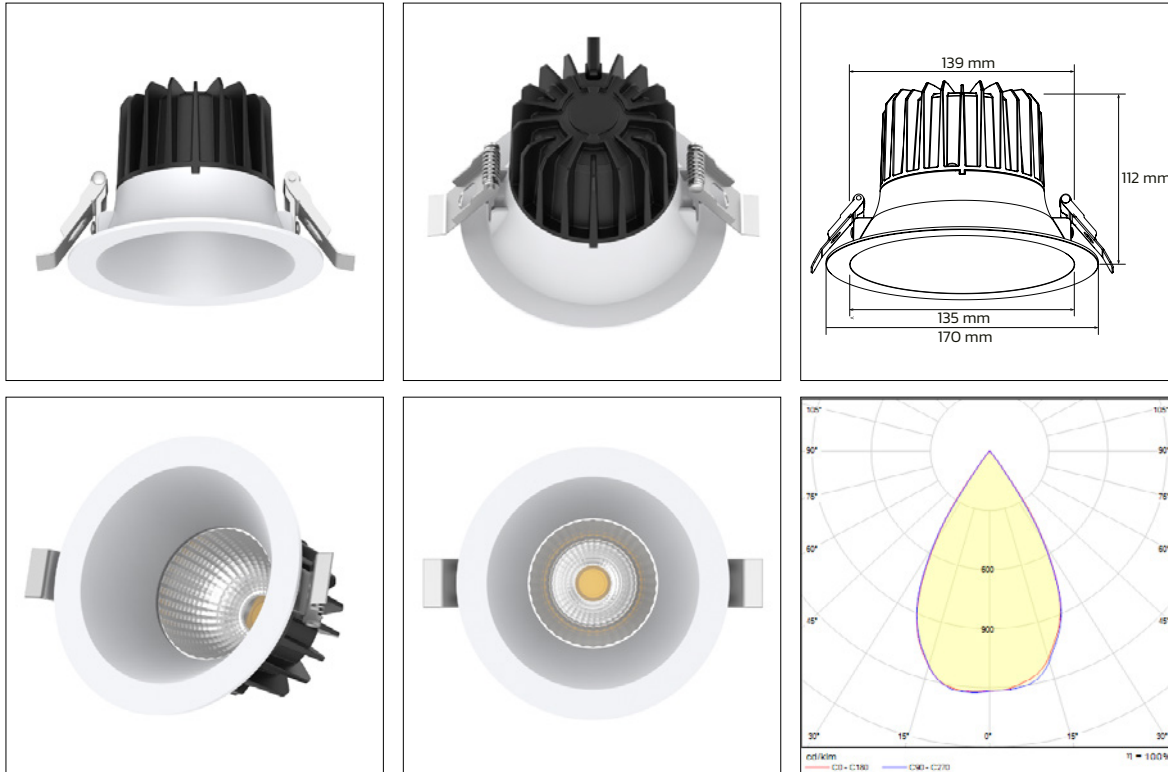

BL OFFICE DOWNLIGHT Ø 170

Datenblatt

COB
Lichtquelle

CRI >90

IP44
Raumseitig

5 Jahre
Garantie

AUSSCHREIBUNGSTEXT

Dieses hochwertige LED-Downlight mit Aluminiumreflektor und weißem Rahmen passt sich perfekt der umgebenden Deckensituation an. Das Licht eignet sich hervorragend zur Beleuchtung von Räumen, in denen Wert auf eine blendfreie Umgebung gelegt wird. Dazu zählen beispielsweise Büro- und Konferenzräume, Verkaufsräume, Flure, Foyers oder Wohnbereiche.

TOP-FEATURES

- Linse und Reflektor ausgelegt für UGR <19
- COB Lichtquelle
- CRI >90 für beste Lichtqualität
- Schutzart Einbauvariante IP44 raumseitig
  IP20 deckenseitig
- Lebensdauer 50.000 h